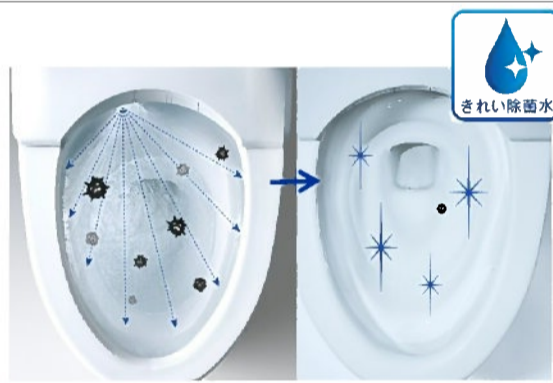

使うたびに「きれい除菌水」が便器やノズルの汚れを抑える

気になる黒ずみの原因となる「菌」を除菌し  
黒ずみなどの汚れをおさえてキレイが長持ち。  
お掃除の大変なノズルの汚れも抑えます

ノズルの  
内側・外側も  
洗浄・除菌

※詳細は  
カタログ参照

汚れが落ちやすい「セフィオンテクト」技術でお掃除がラクになりました

菌すら入り込めないナノレベルの便器表面。  
優れた耐久性があり、1200℃の窯でじっくり  
焼き付けたことで、長く使用しても防汚効果  
はずっと続きます。