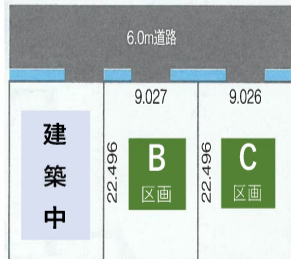

■標準区画図

※別途諸費用があります。TELにてご確認下さい。

ご希望の方は、担当渡邊までお気軽にお問合せ下さい

フリーダイヤル 0120-520-523