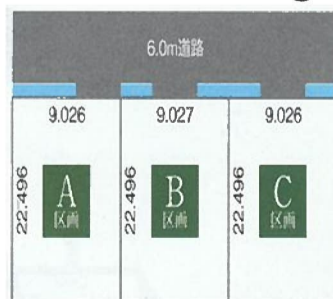

建築条件付き **分譲地販売情報**

岐阜市西河渡2丁目 3区画

■販売価格

A区画	(土地面積) 203.05㎡(61.42坪)	<b>860万円</b> (坪単価14.0万円)
B区画	(土地面積) 203.08㎡(61.43坪)	<b>860万円</b> (坪単価14.0万円)
C区画	(土地面積) 203.01㎡(61.41坪)	<b>860万円</b> (坪単価14.0万円)

■標準区画図

土地のサイズ変更承ります