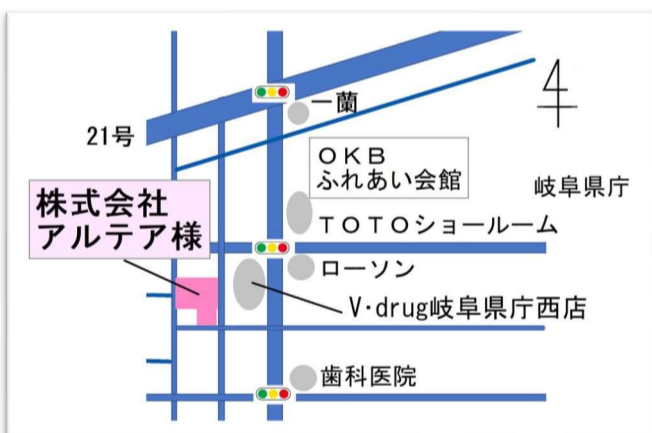

10年前、「富山型デイサービス」を目指し起業し、共生サービスの在り方を模索してきました。今後は、「岐阜型デイサービス」として、幅広く情報を発信していけるように努めてまいります。

株式会社ALTEA様ホームページ掲載写真

岐阜市下奈良2丁目10番6号

ダイニング。床暖房の設備があるので、窓を開けて換気をしていてもしっかりと暖かく過ごすことができます。

社屋はドーナツ型になっており真ん中に中庭があります。