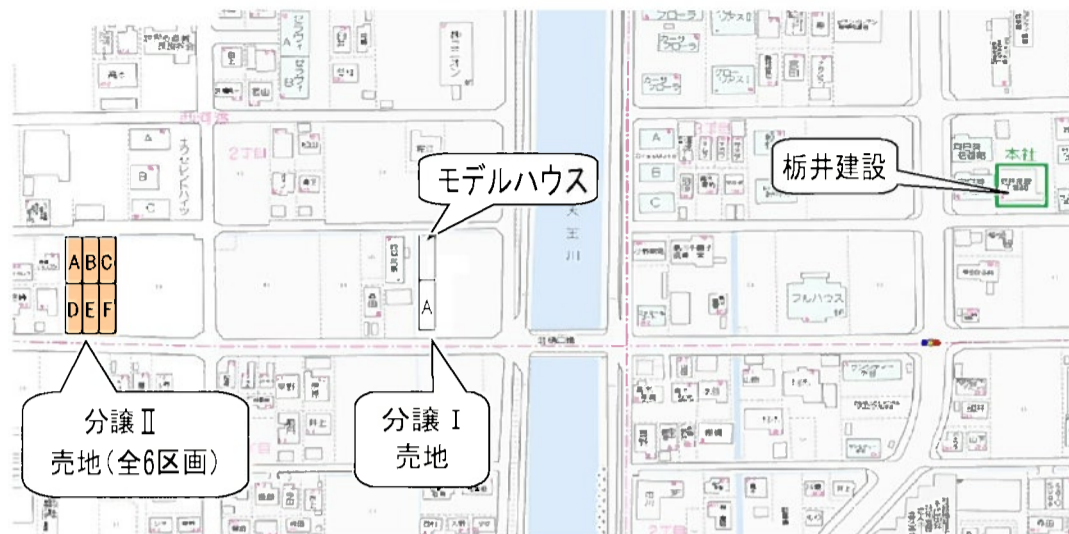

分譲Ⅱ：岐阜市西河渡2丁目(6区画)

参考価格 C区画 61.4坪 9,211,500円

建築条件付

～申し込み・お問い合わせ～

0120-520-523 担当 渡邊 勤

岐阜市西河渡 土地販売情報

建築条件付

分譲Ⅱ：岐阜市西河渡2丁目（6区画）

参考価格 C区画 61.41坪 9,211,500円

～申し込み・お問い合わせ～ 0120-520-523 担当 **渡邊 勤**

開運 伊勢神宮参拝ツアー

平成31年4月14日(日)

※正装での御垣内参拝です

岐阜出発 7:00 ～ 岐阜到着 18:00

参加費(昼食代含む) 5,000円
小・中学生 2,500円

かなりの距離を歩きますので
足に自信のない方はご相談下さい