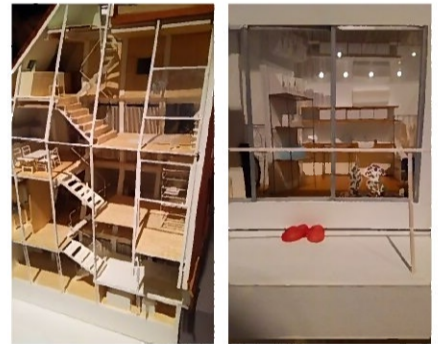

2017年 暮らしの瓦版 12月号

「日本の家 ～1945年以降の建築と暮らし～」の展覧会に行ってきました

先月、東京国立近代美術館で開催された「日本の家 ～1945年以降の建築と暮らし～」の展覧会に行ってきました。

この展覧会は、2016年にローマのMAXXI(マキシ)国立21世紀美術館で、2017年3月にロンドンのパーピカン・センターで開催され大好評だった展覧会です。日本の住宅建築を成立させる条件が大きく変わった戦後に焦点をあて、日本の建築家56組による75件の日本の住宅建築を、400点を超す模型や手書きの図面、写真、映像などで紹介。「プロトタイプと大量供給」「大地のコンクリート」「家族のあり方」など、時系列ではなく13テーマに分類して展示をすることで、誰にとっても身近である家を時代性や社会性、立地環境や人と人とのつながりなど様々な視点から検証。

建築家が手掛けた日本の家の数々をみることができます。また、日本住宅建築の名作の一つで、ヴァルター・グロピウスに高く評価されたという逸話も残る『斎藤教授の家』(現存せず)の実物大模型があり、日本の住宅建築のコアな面白さを体感することができます。

1945年以降にどのような目的で家が建てられたのか、箱の家から屋根がつき、開口部が大きくなり、現在の家の形ができるまでの流れが映像でまとめてあり、勉強になりました。スキップフロアを利用して人の視線の位置をずらしたり、壁を放射線状にすることで部屋から見える視線を交わらないようにしたり、扉をつける以外にも視線が合わないようにする方法はたくさんあるのだと思いました。手書きで書かれた図面や模型、写真、映像を見て、今はパソコンで描いている図面を昔は手書きで描いていたというのは知ってはいますが、手書きで書いたとは思えないほどきれいな図面がたくさんありました。模型は、色が付いていなくても家具が入っているだけで見応えがあり、窓も実際の窓のように1枚1枚ガラスとサッシをつくり、段差をつけて貼り付けるだけでリアリティが出ていました。白模型だったり木棒で軸組模型っぽいものがあったり、段ボールや木を彫って作ってあるものもありました。普段作っている模型よりも大きいサイズの模型がたくさん展示してあり、ほとんどの模型は色がついていて家具も作ってあり、洗濯物が干してある模型もあり、撮り方によっては本物っぽく見えるものもあるのではないかと思います。細部まで細かく作ってありました。白模型でも家具や窓の作り方など少しの工夫で見え方が変わることがわかったので、できることから模型を製作するときに取り入れていきます！

<設計部 横山>

栃井建設のイベントや行事をご紹介するために、会社のフェイスブック投稿記事を掲載しています。

岐阜の新築・リフォームなら53年の確かな実績 栃井建設

10月26日 11:11

ご報告。

先ほど、社屋目の前の分譲地6区画最後のひと区画にお客様より正式申し込み頂きました。

完売の運びとなりました。
ありがとうございます。

現在、先日から着工しております、もう1区画では、基礎工事中。
11月10日上棟予定です。

SE構法構造見学会を18日から予定しております。
お気軽にお問い合わせ下さい。