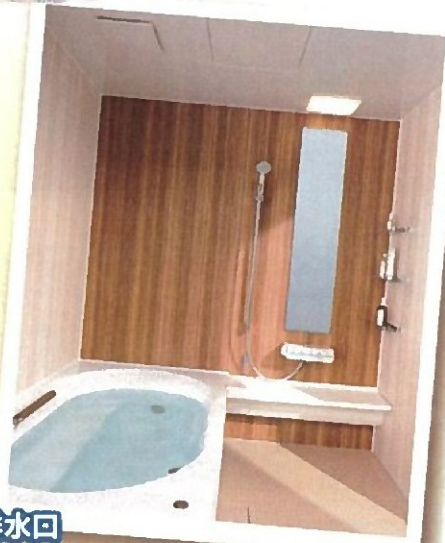

第5回 住まいのよろず相談会 in LIXIL ショールーム

開催日 **2017年 3 / 5 日** 時間 **10:00~16:00**
会場 **LIXIL 岐阜ショールーム**

LIXIL
Link to Good Living

ショールームフェア開催期間中にご来場いただき、
ご成約いただいたお客様に下記特典プレゼント!

12月末日納品分まで

アライズご成約で...

SYSTEM BATHROOM

Arise

サーモバス

お湯が冷めにくい、
浴槽保温材と保温
組フタのダブル
保温構造。

ぐるりんホイ排水口

うずのチカラで、排水口を
手間なくキレイに。

キレイサーモフロア

床の汚れと冷たさの不満を
同時に解決しました。

換気乾燥暖房機 プレゼント!!

24: 常時換気機能付

100V換気乾燥暖房機
UFD-111A

アレスタまたはリシエルSI ご成約で...

システムキッチン(リシエルSI)

RICHELLE SI

らくパツと収納

扉が斜めに傾いて、らくに
パツと取り出せる「らくパツと
収納」。

アシストポケット シェルフ付

アシストポケットと連動して、
引出しと一緒に出てくるシェ
ルフを搭載。よく使う道具が
ラクな姿勢で取り出せます。