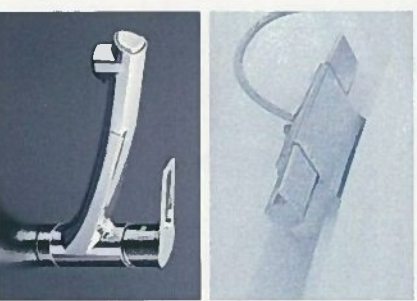

節湯水栓 (キッチン・バス・洗面化粧台)

補助金額 **3,000円**

さらにランニングコストもおトク！

タカラスタンダード製品でエコリノオームすれば 年間最大約**37,000円**の節約!!