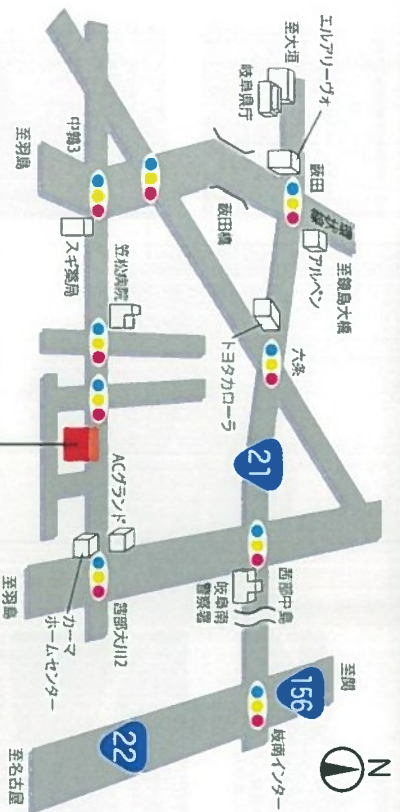

### 大試食会・試飲会

- ・IHヒーターとビルトインコンロを使った実演説明
- ・アルカリ整水器…お水のあれこれ

建物ホームシステムバス WPREDECENCIA プレデシシア プレミアム

究極の癒しを追求した プレミアムグレード新登場

タカラの家事らくキッチンなら

- ①すみずみまでホーローだから「お手入れがラク」
- ②ステンネットが優えて「収納がラク」
- ③扉からくっつくので「作業がラク」

ホーロー洗面化粧台 Ondine オンダインス

ホーローを極めた スタイリッシュな洗面化粧台。

●お家のことならなんでも相談下さい！

タカラパートナーショウアップ

検索