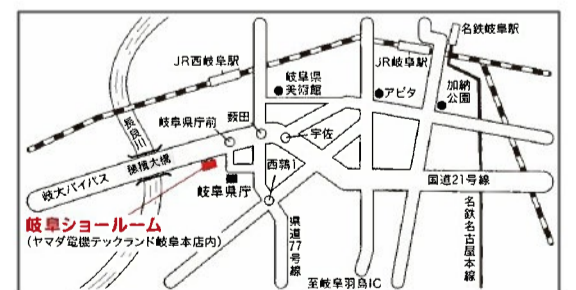

システムバスルーム フェリテプラス・フェリテ

奥行たっぷりで驚きの収納力  
奥行が大きくなって収納量がパワーアップ。  
より大きなものも入るようになりました。

株式会社ハウステック  
岐阜ショールーム  
〒500-8384  
岐阜県岐阜市藪田南 4-11-7  
ヤマダ電機テックランド  
岐阜本店内 2F  
TEL : 058-214-8870

栃井建設工業 からショールームご来館の **ご予約** をいただいたお客様に、**ケーキ引換券をプレゼント!**